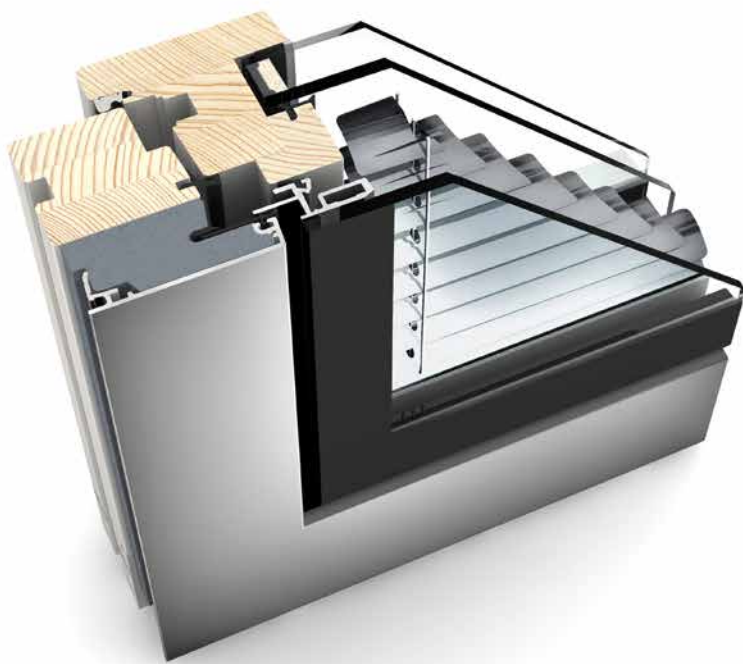

HV 350 FA/ALUMÍNÍUM KAPCSOLT SZÁRNYÚ ABLAKOK

JELLEMZŐK

 **Hőszigetelés** $U_w = 0,60 \text{ W/m}^2\text{K-ig}$

 **Hangszigetelés** 47 dB-ig

 **Biztonság** RC1N, RC2

 **Vasalat** rejtett

 **Beépítési mélység** 85 mm

Design stílus
studio
home pure
home soft
ambiente

I-tec Üvegezés

I-tec Árnyékolás

studio

TU
Graz
PASSIVHAUSTAUGLICH
NACH RICHTLINIE WA15/2

HV 350

Ebbe a síkban futó ablakba harmonikusan integrálták az árnyékolást és ez a típus kiváló hő- és hangszigetelésével négyféle védelmet jelent. Reluxa, pliszé vagy Duette® található az üvegek között, ami így védve van a piszkolódástól. A napelemes I-tec Árnyékolás a napelemnek és az akkumulátornak köszönhetően nem igényel külső áramforrást. A beépített automata-funkciók mint pl. a nappal/éjszaka felismerése vagy az intelligens túlmelegedés elleni védelem egyszerűen aktiválhatóak. Az I-tec SmartWindow-val az árnyékolók mozgatása tabletről vagy okostelefonról is lehetséges.