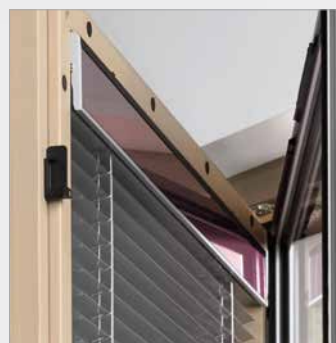

HV 350 FA/ALUMÍNÍUM KAPCSOLT SZÁRNYÚ ABLAKOK

JELLEMZŐK

 **Hőszigetelés** $U_w = 0,60 \text{ W/m}^2\text{K-ig}$

 **Hangszigetelés** 47 dB-ig

 **Biztonság** RC1N, RC2

 **Vasalat** rejtett

 **Beépítési mélység** 85 mm

Design stílus
studio
home pure
home soft
ambiente

I-tec Üvegezés

I-tec Árnyékolás

studio

TU
Graz
PASSIVHAUSTAUGLICH
NACH RICHTLINIE WA15/2

HV 350

Ebbe a síkban futó ablakba harmonikusan integrálták az árnyékolást és ez a típus kiváló hő- és hangszigetelésével négyféle védelmet jelent. Reluxa, pliszé vagy Duette® található az üvegek között, ami így védve van a piszkolódástól. A napelemes I-tec Árnyékolás a napelemnek és az akkumulátornak köszönhetően nem igényel külső áramforrást. A beépített automata-funkciók mint pl. a nappal/éjszaka felismerése vagy az intelligens túlmelegedés elleni védelem egyszerűen aktiválhatóak. Az I-tec SmartWindow-val az árnyékolók mozgatása tabletről vagy okostelefonról is lehetséges.