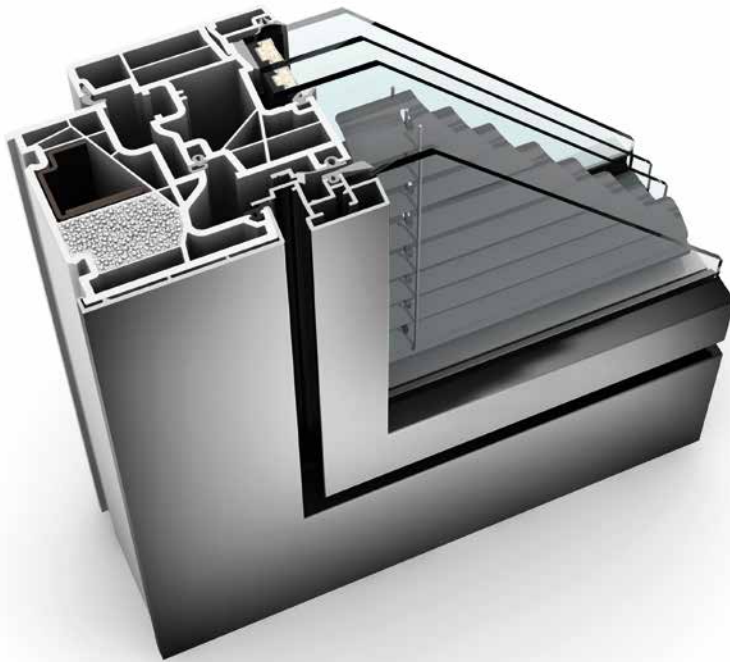

# KV 440 MŰANYAG/ALUMÍNIUM KAPCSOLT SZÁRNYÚ ABLAKOK

home pure

## JELLEMZŐK

 Hőszigetelés	$U_w = 0,64 \text{ W/m}^2\text{K-ig}$
 Hangszigetelés	45 dB-ig
 Biztonság	RC1N, RC2
 Vasalat	rejtett
 Beépítési mélység	93 mm
Design stílus	home pure home soft ambiente

**I-tec Üvegezés**

### KV 440

A KV 440 kapcsolt szárnyú ablak a síkban futó design mellett tökéletes komfortot is nyújt. Az árnyékoló az üvegek közé van beépítve, ami egyúttal az árnyékoló koszolódásától, valamint a belátás ellen is véd. Az egyes lamellák nehézkes tisztítása ezzel már a múlté. A kezelésben is sok előnnyel jár az I-tec Árnyékolás. A napelemes modul és az akkumulátor révén az árnyékolót külső áramforrás nélkül is mozgathatjuk. Az I-tec Smartwindow-val kényelmesen tabletről vagy okostelefonról is irányíthatja az árnyékolókat.