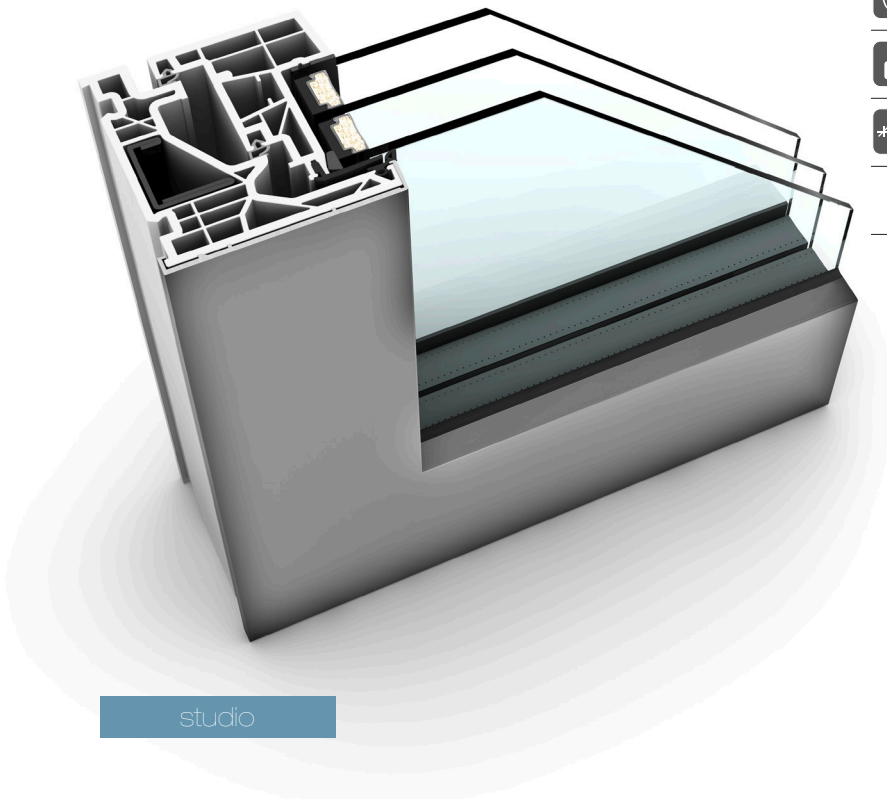

ÚJ

KF 520 MŰANYAG- & MŰANYAG/ALUMÍNÍUM ABLAKOK

JELLEMZŐK

 Hőszigetelés $U_w = 0,63 \text{ W/m}^2\text{K-ig}$

 Hangszigetelés 46 dB-ig

 Biztonság RC3, RC2

 Vasalat teljesen integrált

 Beépítési mélység 90/93 mm

Design stílus studio

I-tec Üvegezés

I-tec Secure

studio

KF 520

Az Internorm új ablakgenerációja az innovatív design-t műszaki know-how-val kapcsolja össze. Az üvegszárnyas keskeny tokot kívülről nem lehet megkülönböztetni a fix üvegezéstől és ezzel a tok több fényt enged a belső terekbe. Tökéletes megoldás a modern, kortárs építészethez. Ebbe a szárnyba egy forradalmi vasalat, az I-tec Secure van beépítve, ami az ablak kiemelését szinte lehetetlenné teszi. Az I-tec Secure alap kivételben a KF 520-ban be van építve és az ablak elérheti akár az RC3 biztonsági fokozatot.